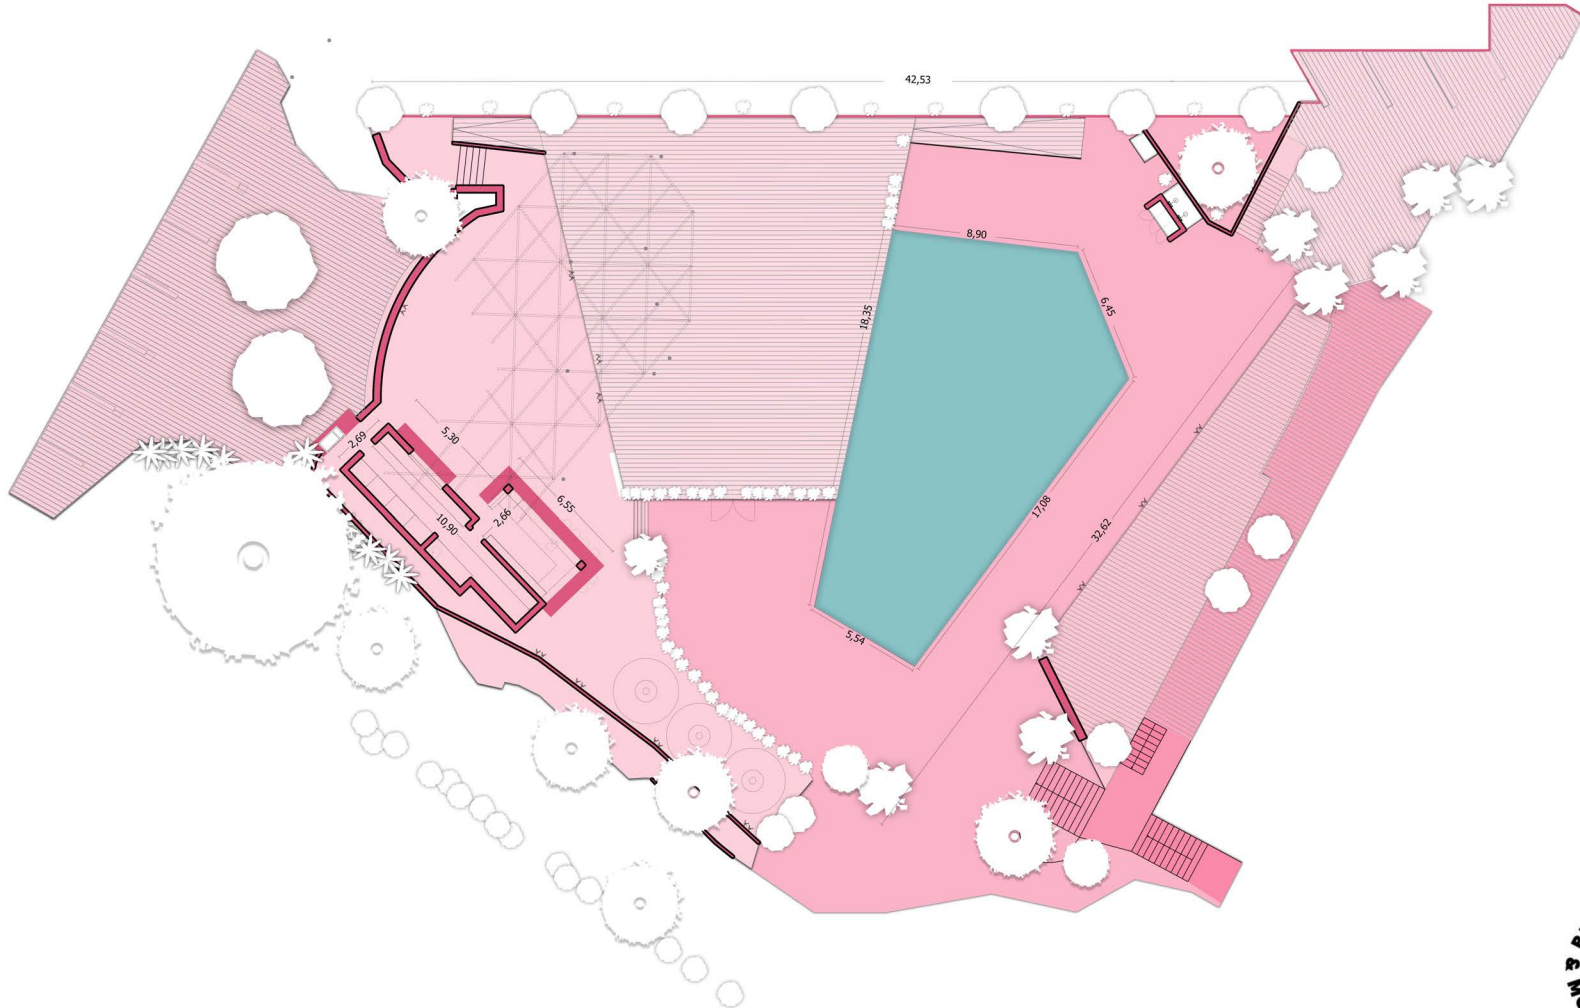

POOL AREA.

1.685 m²

800 pax.

100 pax.

PORT DE SÓLLER
MALLORCA